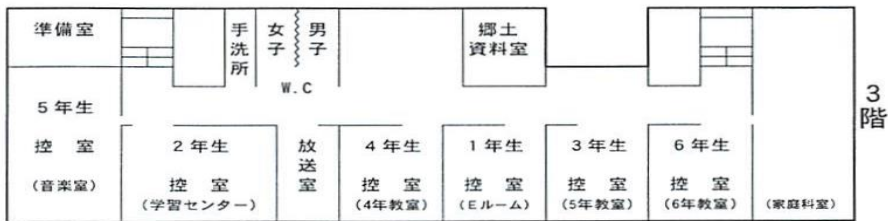

会場案内

9:00-11:50
表現する学びの場
(ステージ発表会場)

正面玄関

地域の皆様方には、日頃よりPTAの活動に対して、ご理解とご協力をいただき、誠にありがとうございます。また、太田校下連合自治会様より、多大なるご支援を賜っております。心より感謝申し上げますとともに、子供たちの教育環境の充実のために活用させていただきます。今後とも、よろしくをお願いいたします。

高岡市立太田小学校PTA